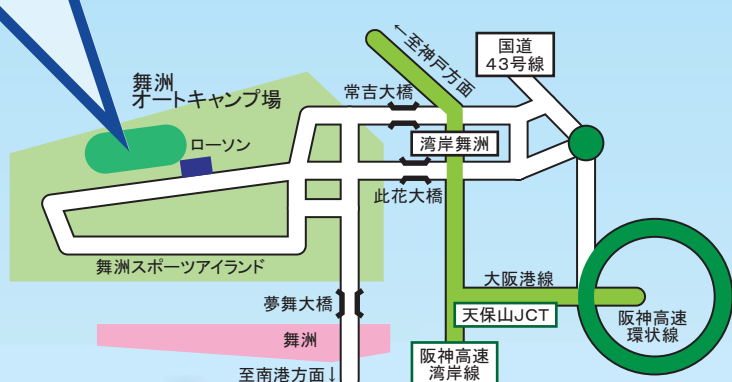

オートキャンプ場特別枠

① 区画サイト 28,000円(税込)+参加料

区画サイズ:100㎡
区画数:15

機材全て持ち込み!
お車乗り入れで楽々キャンプ!

② ファミリーガーデン 34,000円(税込)+参加料

区画サイズ:100㎡
区画数:7

BBQコンロ(6名様サイズ)
焼き網1枚(30cm×45cm)
灰バサミ、食材トング(各1本ずつ)
ユニット型テーブルチェア(6~8名様サイズ)
3m×3mドーム型サンシェード

かわいいドーム型シェード

チーム人数	参加料(税込)
10人	80,000円
11人	88,000円
12人	96,000円
13人	104,000円
14人	112,000円
15人	120,000円
16人	128,000円
17人	136,000円
18人	144,000円

⑤ スクエア 44,000円(税込)+参加料

区画サイズ:100㎡
区画数:2

大型アメリカンBBQパレル(15名様サイズ)
焼き網2枚(30cm×45cm)
灰バサミ、食材トング(各1本ずつ)
ユニット型テーブルチェア(6~8名様サイズ)
1人掛けチェア(8脚)
4人用サイズテーブル(2台)
3m×4.3m 大型ガセボ