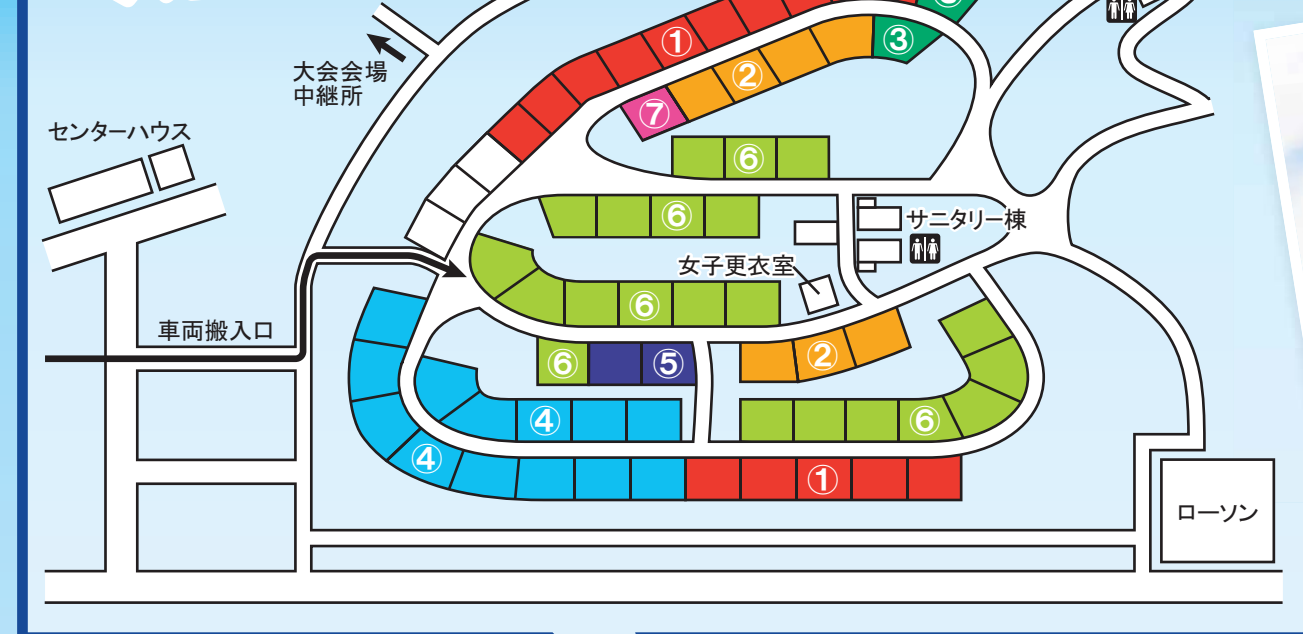

—オートキャンプ場ご利用の案内—

車2台まで乗り入れOK!(無料)
共有施設にトイレ、炊事場完備!

注意事項

1. ●お車は区画サイト内に駐車してください。区画サイト内に駐車可能なのは2台までです。(無料)※大会中は移動不可。3台目以降は臨時駐車場をご利用ください。(有料)
   - ●場内での球技(キャッチボール・サッカー等)バドミントン、風上げや発電機、カラオケの使用、楽器の演奏はお断り致します。
   - ●直火、焚き火、打ち上げ花火はお断り致します。※手持ち花火も遠慮ください。
   - ●ゴミ、空き缶、タバコの吸殻などの投げ捨ては遠慮ください。※ゴミは分別をし、ゴミ袋に入れ口をしっかりと結んで、ゴミ捨て場にお捨て下さい。(7月15日に指定場所に捨てて下さい。)(大型ゴミ、発砲スチロール等については必ずお持ち帰りください。)
   - ●使用済みの炭は水場横のドラム缶へ、火を消してからお捨て下さい。
   - ●炊事場、トイレ、シャワー(水)などの共同施設は他のお客様もご使用になられますので清潔にお使いください。
   - ●危険箇所への立ち入り及び行動におきましては充分にご配慮いただき、緊急時には最寄りのスタッフまでご連絡をいただきますようお願い致します。
   - ●チェックアウトは時間厳守をお願いいたします。(15時完全撤去)時間に余裕をもって、片づけをしていただきますようお願い致します。
   - ●指定場所以外でのご利用はできません。他の場所へは立ち入らないでください。また、テントや機材(テーブル、イス等)を置かないでください。
   - ●キャンプ場内遊水池は遊泳禁止となっております。また魚釣りも禁止となっております。
   - ●22:00~6:00は、お休みにされる方の為に車のエンジンを切ってお静かに過ごしてください。
   - ●ペット・動物の入場は堅くお断り致します。
   - ●オートキャンプ場常設電源の使用不可。
2. ※施設内での事故、盗難につきまして、当方では一切の責任を負いかねますので充分にご注意頂きますようお願い申し上げます。なお、上記の事項をお守り頂けない場合は、やむを得ず退場頂くこともございますので予めご了承いただきますようお願い申し上げます。