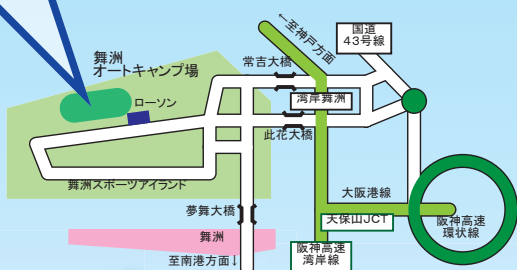

**オートキャンプ場ご利用の案内**

オートキャンプ場特別枠

チーム人数	参加料(税込)
10人	80,000円
11人	88,000円
12人	96,000円
13人	104,000円
14人	112,000円
15人	120,000円
16人	128,000円
17人	136,000円
18人	144,000円

**⑤ ピクニックルーフ 36,000円(税込)+参加料**

区画サイズ: 100㎡  
区画数: 15