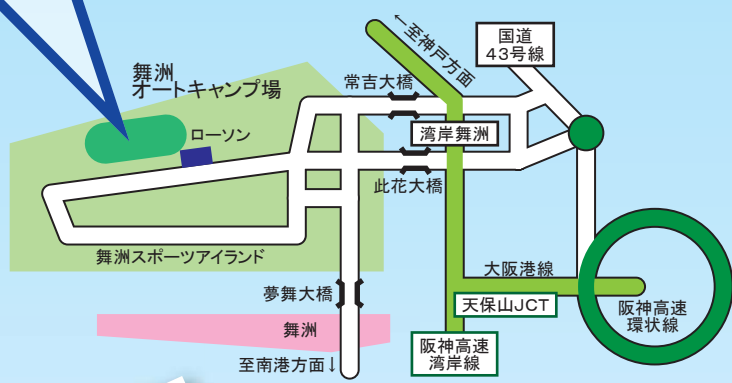

オートキャンプ場特別枠

チーム人数	参加料(税込)
10人	80,000円
11人	88,000円
12人	96,000円
13人	104,000円
14人	112,000円
15人	120,000円
16人	128,000円
17人	136,000円
18人	144,000円

**⑤ ピクニックルーフ 36,000円(税込)+参加料**

区画サイズ: 100㎡  
区画数: 15

**締切**

丸型グリル  
ルーフ(3m×6m)  
ピクニックテーブル(6~8名掛け)  
ウッドデッキ  
網1枚  
トング  
灰バサミ

大型ルーフで快適BBQ!

**① 区画サイト 24,000円(税込)+参加料**

区画サイズ: 100㎡  
区画数: 16

**締切**

機材全て持ち込み!  
お車乗り入れで楽々キャンプ!

**② ライトパーティー 29,000円(税込)+参加料**

区画サイズ: 100㎡  
区画数: 3

**再販 残り1!**