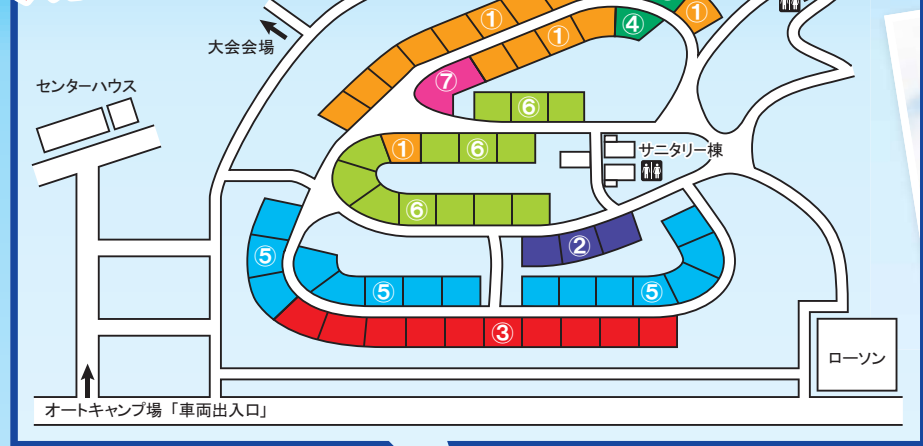

車2台まで乗り入れOK!(無料)
共有施設にトイレ、シャワー、炊事場完備!

注意事項

- ●お車は区画サイト内に駐車してください。区画サイト内に駐車可能なのは2台までです。(無料)※大会中は移動不可。3台以降は臨時駐車場をご利用ください。(有料)
- ●場内での球技(キャッチボール・サッカー等)バドミントン、風上げや発電機、カラオケの使用、楽器の演奏はお断り致します。
- ●直火、焚き火、打ち上げ花火はお断り致します。
  ※手持ち花火もご遠慮ください。
- ●ゴミ、空き缶、タバコの吸殻などの投げ捨てはご遠慮ください。
  ※ゴミは分別をし、ゴミ袋に入れ口をしっかりと結んで、ゴミ捨て場にお捨て下さい。(7月16日に指定場所に捨てして下さい。)(大型ゴミ、発砲スチロール等については必ずお持ち帰りください。)
- ●使用済みの炭は水場横のドラム缶へ、火を消してからお捨てください。
- ●炊事場、トイレ、シャワー(水)などの共同施設は他のお客様もご使用になれますので清潔にお使いください。
- ●危険箇所への立ち入り及び行動につきましては充分にご配慮いただき、緊急時には最寄のスタッフまでご連絡をお願いいたします。
- ●チェックアウトは時間厳守をお願いいたします。(15時完全撤去)時間に余裕をもって、片づけをしていただきますようお願いいたします。
- ●指定場所以外のご利用はできません。他の場所へは立ち入らないでください。
- ●キャンプ場内遊水池は遊泳禁止となっております。また魚釣りも禁止となっております。
- ●22:00以降は、お休みになれる方々にお静かに過ごしてください。
- ●ペット・動物の入場は堅くお断り致します。
- ●オートキャンプ場常設電源の使用不可。
  ※施設内での事故、盗難につきまして、当方では一切の責任を負いかねますので充分にご注意頂きますようお願い申し上げます。なお、上記の事項をお守り頂けない場合は、やむを得ずご退場頂くこともございますので予めご了承いただきますようお願い申し上げます。