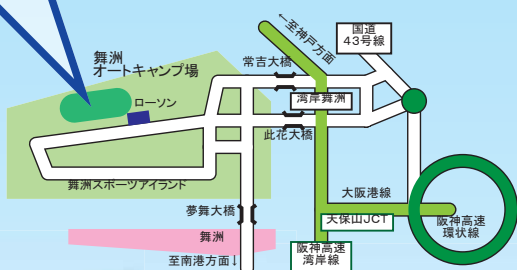

オートキャンプ場ご利用の案内

オートキャンプ場特別枠

① 区画サイト 24,000円(税込)+参加料

区画サイズ: 100㎡
区画数: 16

機材全て持ち込み!
お車乗り入れて楽々キャンプ!

② ライトパーティー 29,000円(税込)+参加料

区画サイズ: 100㎡
区画数: 3

華やかなパーティーシェード