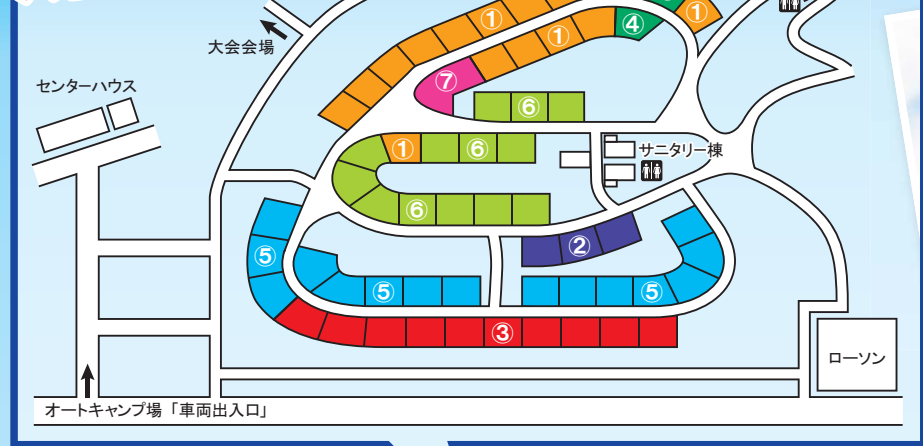

車2台まで乗り入れOK!(無料)
共有施設にトイレ、シャワー、炊事場完備!

注意事項

- ●お車は区画サイト内に駐車してください。区画サイト内に駐車可能なのは2台までです。(無料)※大会中は移動不可。3台以降は臨時駐車場をご利用ください。(有料)
- ●場内での球技(キャッチボール・サッカー等)バドミントン、風上げや発電機、カラオケの使用、楽器の演奏はお断り致します。
- ●直火、焚き火、打ち上げ花火はお断り致します。
  ※手持ち花火もご遠慮ください。
- ●ゴミ、空き缶、タバコの吸殻などの投げ捨てはご遠慮ください。
  ※ゴミは分別をし、ゴミ袋に入れ口をしっかり結んで、ゴミ捨て場にお捨て下さい。(7月16日に指定場所に捨てして下さい。)(大型ゴミ、発砲スチロール等については必ずお持ち帰りください)
- ●使用済みの炭は水場横のドラム缶へ、火を消してからお捨てください。
- ●炊事場、トイレ、シャワー(水)などの共同施設は他のお客様もご使用になれますので清潔にお使いください。
- ●危険箇所への立ち入り及び行動におきましては充分にご配慮いただき、緊急時には最寄のスタッフまでご連絡をお願いいたします。
- ●チェックアウトは時間厳守をお願いいたします。(15時完全撤去)時間に余裕をもって、片づけをしていただきますようお願いいたします。
- ●指定場所以外のご利用はできません。他の場所へは立ち入らないでください。
- ●キャンプ場内遊水池は遊泳禁止となっております。また魚釣りも禁止となっております。
- ●22:00以降は、お休みになれる方々にお静かに過ごしてください。
- ●ペット・動物の入場は堅くお断り致します。
- ●オートキャンプ場常設電源の使用不可。
  ※施設内での事故、盗難につきまして、当方では一切の責任を負いかねますので充分にご注意頂きますようお願い申し上げます。なお、上記の事項をお守り頂けない場合は、やむを得ずご退場頂くこともございますので予めご了承いただきますようお願い申し上げます。